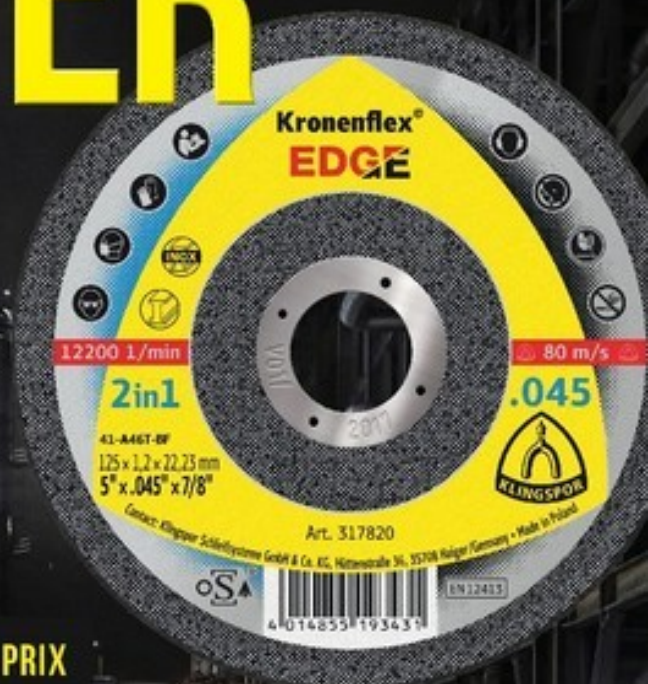

# NOUS SOMMES LES MEILLEURS ET FIERES DE LE **PROUVER**

**COUPE FACILE, MOINS DE FORCE SUR LA MEULEUSE • DOUCEUR ET PROPRIÉTÉ DE COUPE • VIBRATION RÉDUITE, MOINS DE VACILLEMENT ET MOINS DE RETOUR ABRUPT**